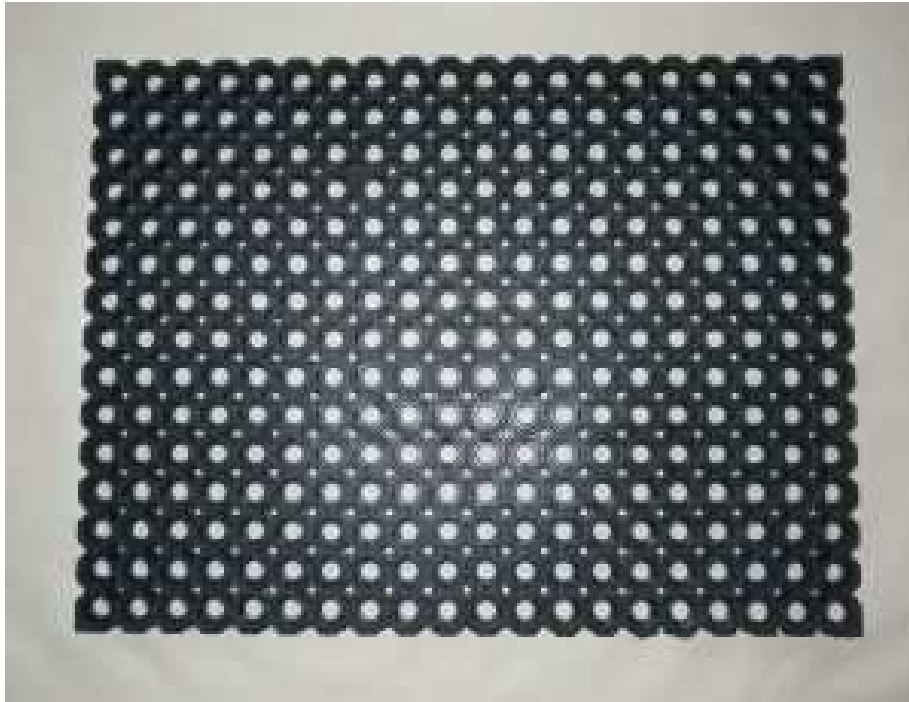

Prehľad rohoží:

1. RINGO Rohož: **Rozmery: 600x400x20 mm, 780x590x25 mm**

2. Kobercové rohože:

a) MATRIX červená **Rozmery: 1000x500x12 mm, 1000x500x18 mm**

MATRIX modrá **Rozměry: 1000x500x12 mm, 1000x500x18 mm**

b) DIAMOND zelená **Rozměry: 1000x500x12 mm, 1000x500x18 mm**