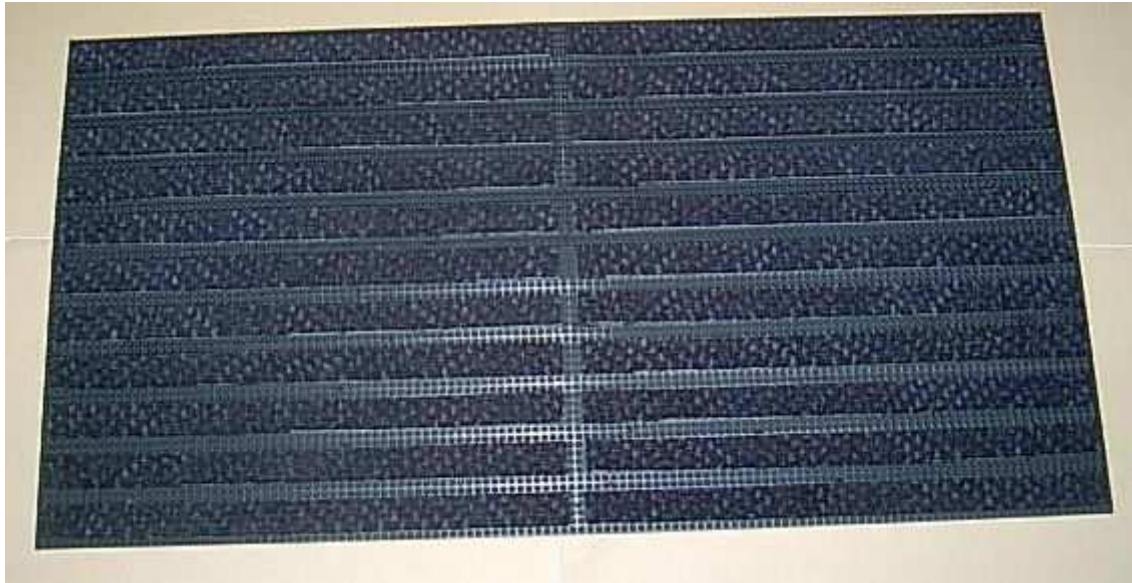

Prehľad rohoží:

1. RINGO Rohož: **Rozmery: 600x400x20 mm, 780x590x25 mm**

2. Kobercové rohože:

a) MATRIX červená **Rozmery: 1000x500x12 mm, 1000x500x18 mm**

MATRIX modrá **Rozměry: 1000x500x12 mm, 1000x500x18 mm**

b) DIAMOND zelená **Rozměry: 1000x500x12 mm, 1000x500x18 mm**